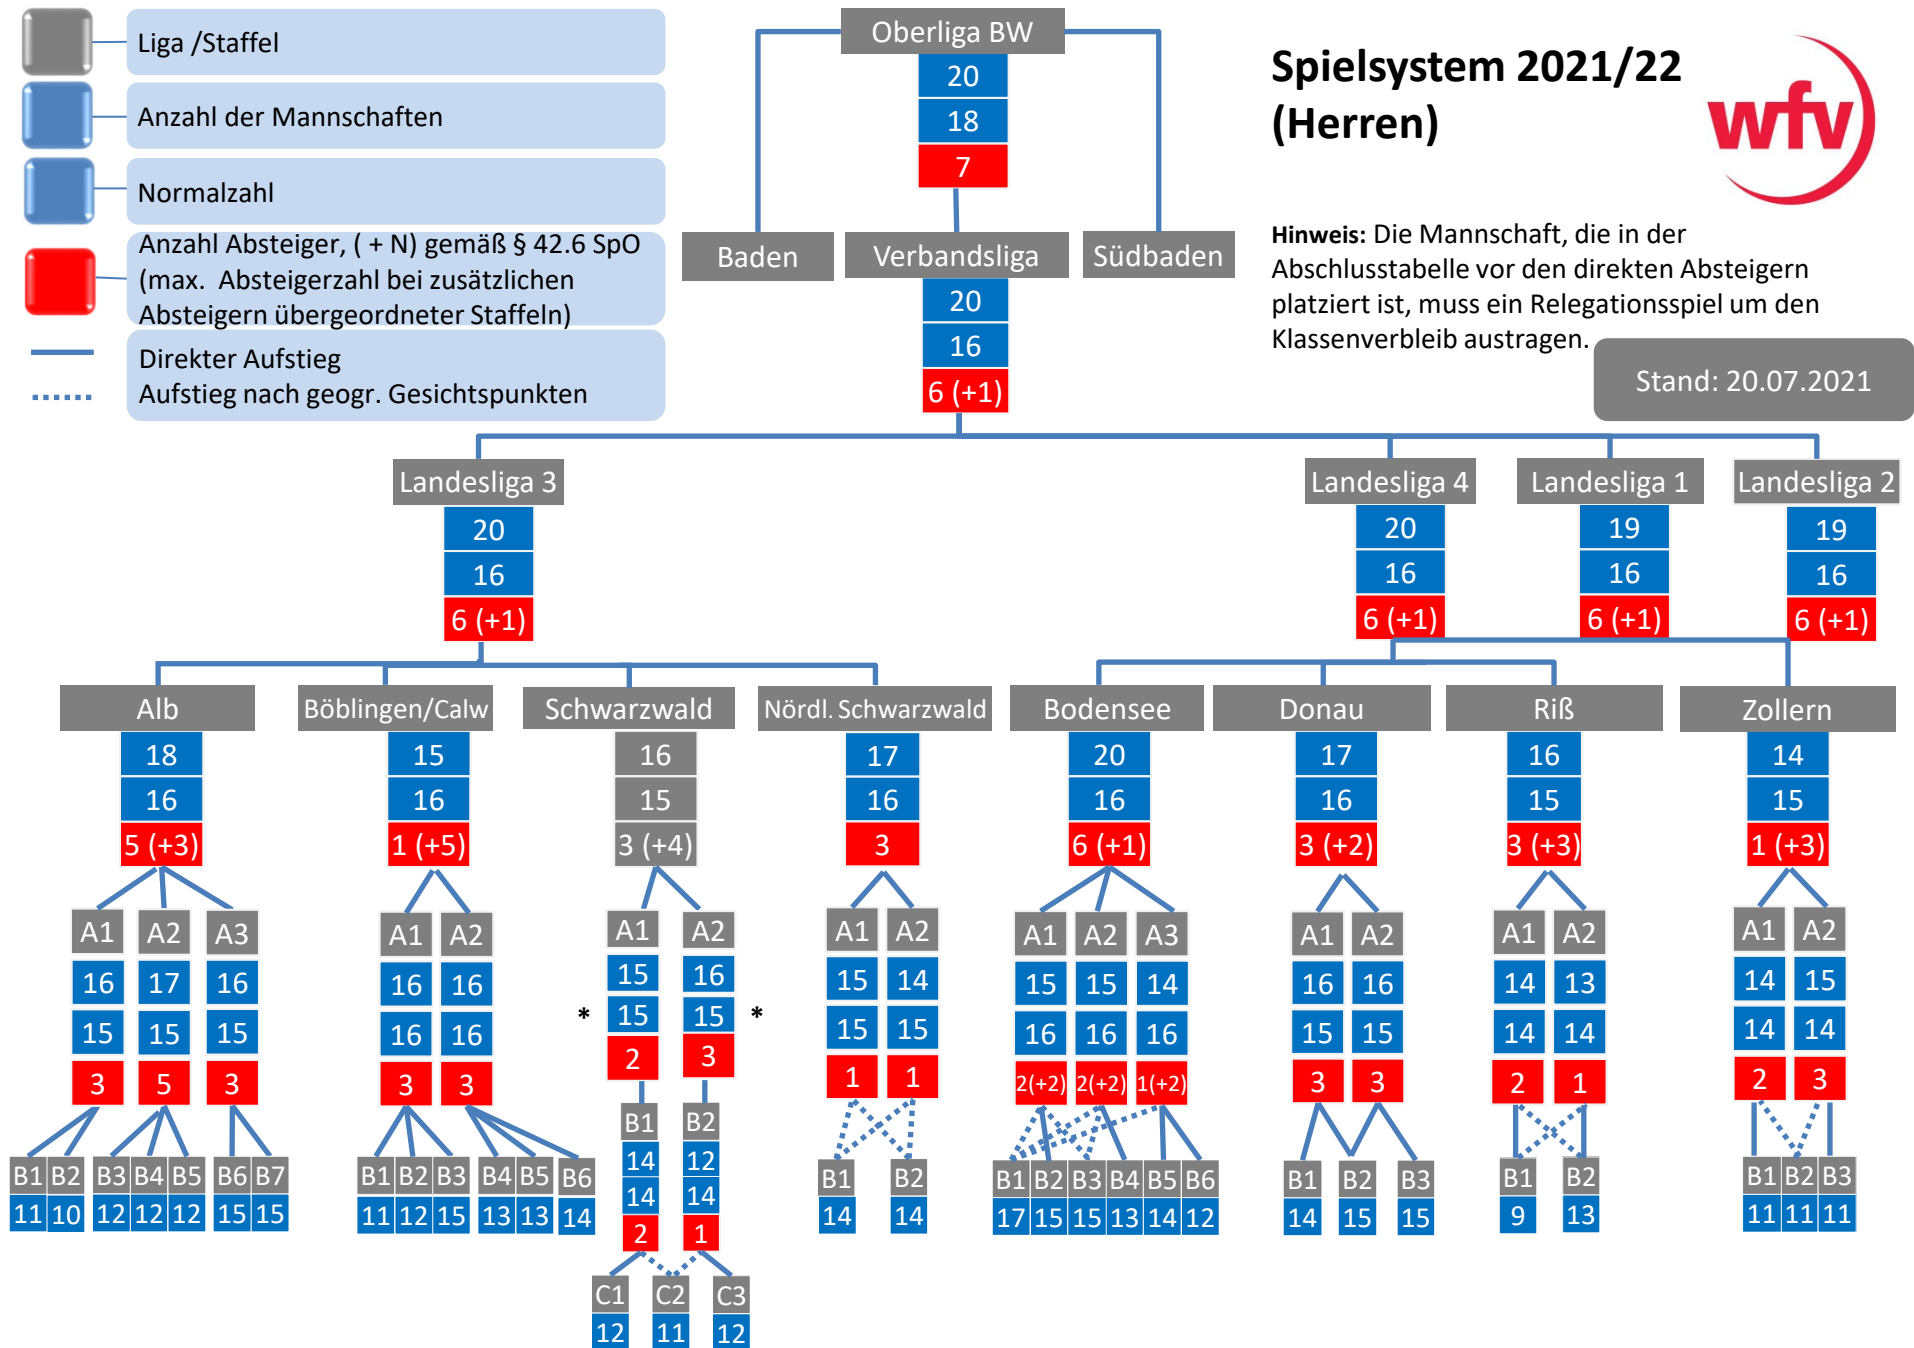

Spielsystem 2021/22 (Herren)

Hinweis: Die Mannschaft, die in der Abschlusstabelle vor den direkten Absteigern platziert ist, muss ein Relegationsspiel um den Klassenverbleib austragen.

Stand: 20.07.2021

* KLA-KLB zusätzlicher Auf/Absteiger