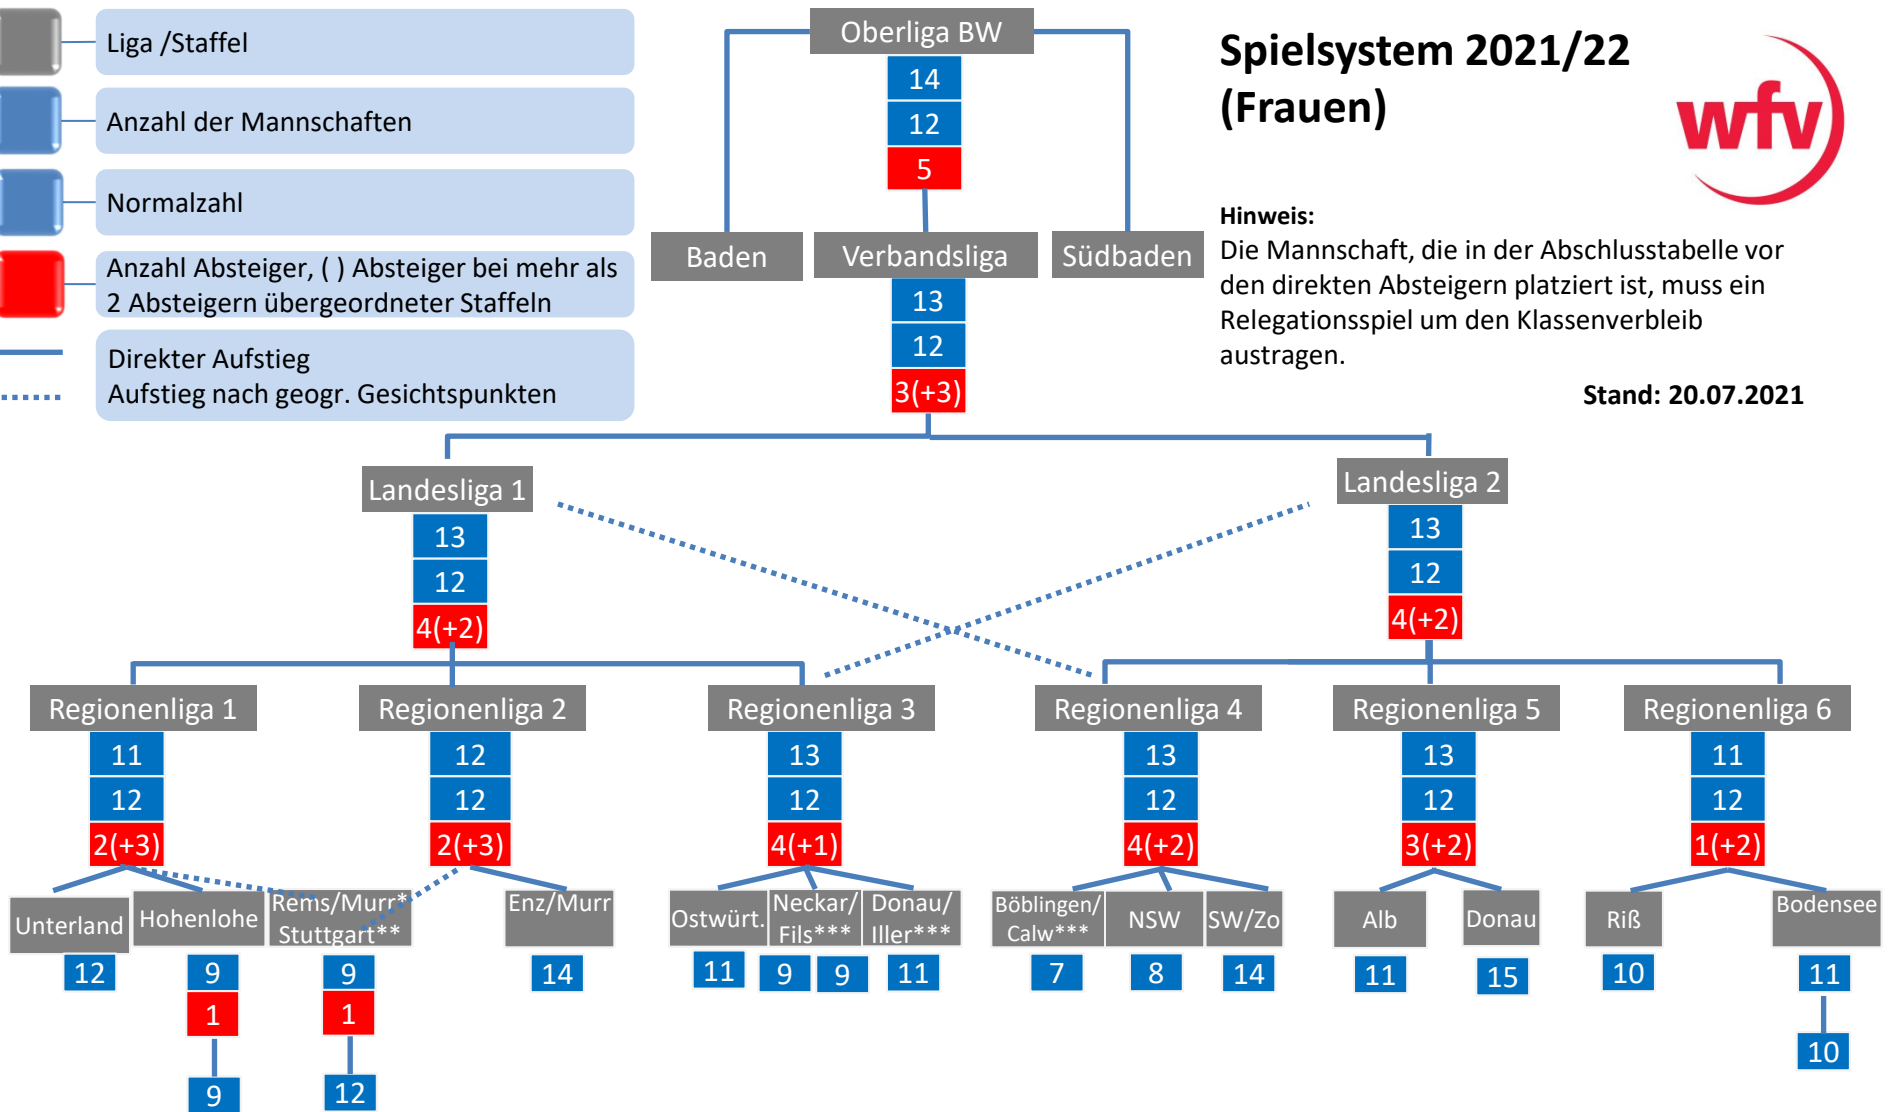

# Spielsystem 2021/22 (Frauen)

**Hinweis:**

Die Mannschaft, die in der Abschlusstabelle vor den direkten Absteigern platziert ist, muss ein Relegationsspiel um den Klassenverbleib austragen.

**Stand: 20.07.2021**

\*: Ist der Meister der Bezirksliga „Rems/Murr/Stuttgart“ ein Vertreter des Bezirks Rems/Murr, steigt dieser in die Regionenliga 1 auf

\*\* : Ist der Meister der Bezirksliga „Rems/Murr/Stuttgart“ ein Vertreter des Bezirks Stuttgart, steigt dieser in die Regionenliga 2 auf

\*\*\*: Wenn der Meister der Regionenliga 3 aus dem Bezirk Donau/Iller oder Neckar/Fils und der Meister der Regionenliga 4 aus dem Bezirk Böblingen/Calw stammt, kann nach geografischen Gesichtspunkten verschoben werden