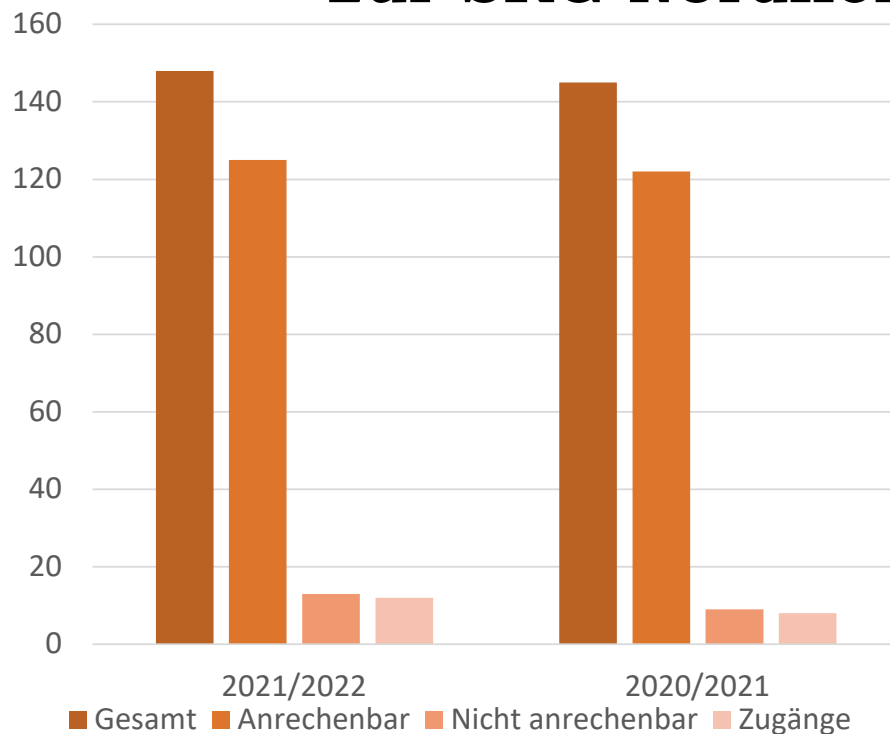

Staffeltag Saison 2021/22 im Bezirk Nördlicher Schwarzwald

Zahlen, Daten Fakten zur SRG Nördlicher Schwarzwald

SR-Bestand konstant = nicht ausreichend

- Jährlicher Neulingskurs kompensiert nur die Abgänge
- Große Schwierigkeiten alle Ligen besetzten 2743 Spiele pro Spieljahr SRG NSW
- Besetzung D-Jugend bis Bezirksliga
- Anrechenbarkeit 15 Spiele – 4 Schulungen, muss auch im Interesse Verein sein
- Freundschaftsspielansetzung

→ **Anpassung der Neulingsausbildung**