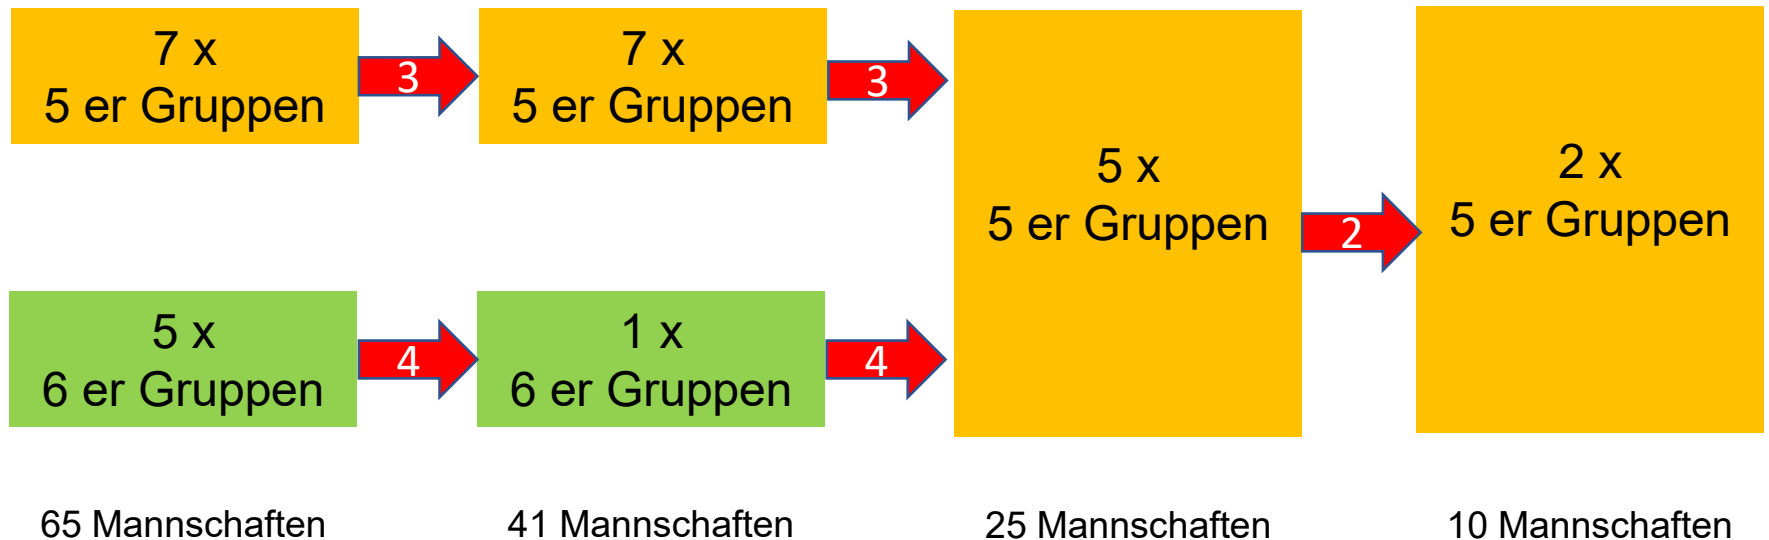

Hallenplanung für die D-Junioren

BEZIRK
OSTWÜRTTEMBERG

1. Spieltag

2. Spieltag

3. Spieltag

Endrunde

Bei den D-Junioren ist noch 1 C-Juniorinnen-Mannschaften mit berücksichtigt.
FC Norma

Hallenplanung für die C-Junioren

1. Spieltag

2. Spieltag

3. Spieltag

Endrunde

Hallenplanung für die B-Junioren

1. Spieltag

3 x
5 er Gruppen

4 x
6 er Gruppen