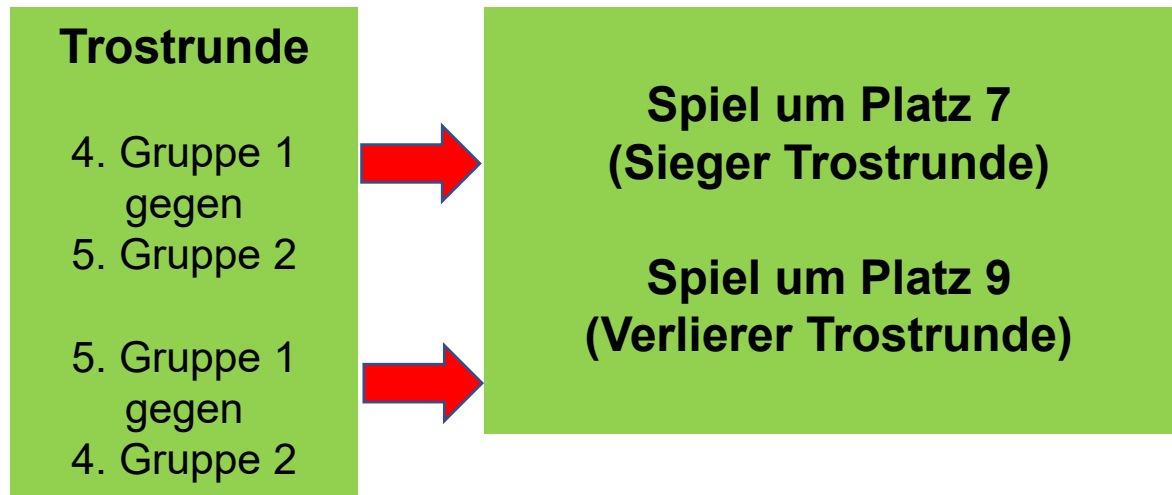

1. Spieltag

1 x
5 er Gruppe

4 x
6 er Gruppen

29 Mannschaften

Endrunde

2 x
5 er Gruppen

10 Mannschaften

Modus Endrunde A- bis E-Junioren

Endrunde			
Gruppen	Mannschaften		
2	5		
2	3	Finalrunde	
	2	Trostrunde	
	0		
Platzierung	5	Spiele	
Spiele	33	Gesamt	
	6,05	Stunden	
Zeit	10:00	16:05	06:05

**Vorgesehener Termin für die Endrunde B-Juniorinnen
Samstag, 14.1.23 in Hüttlingen**