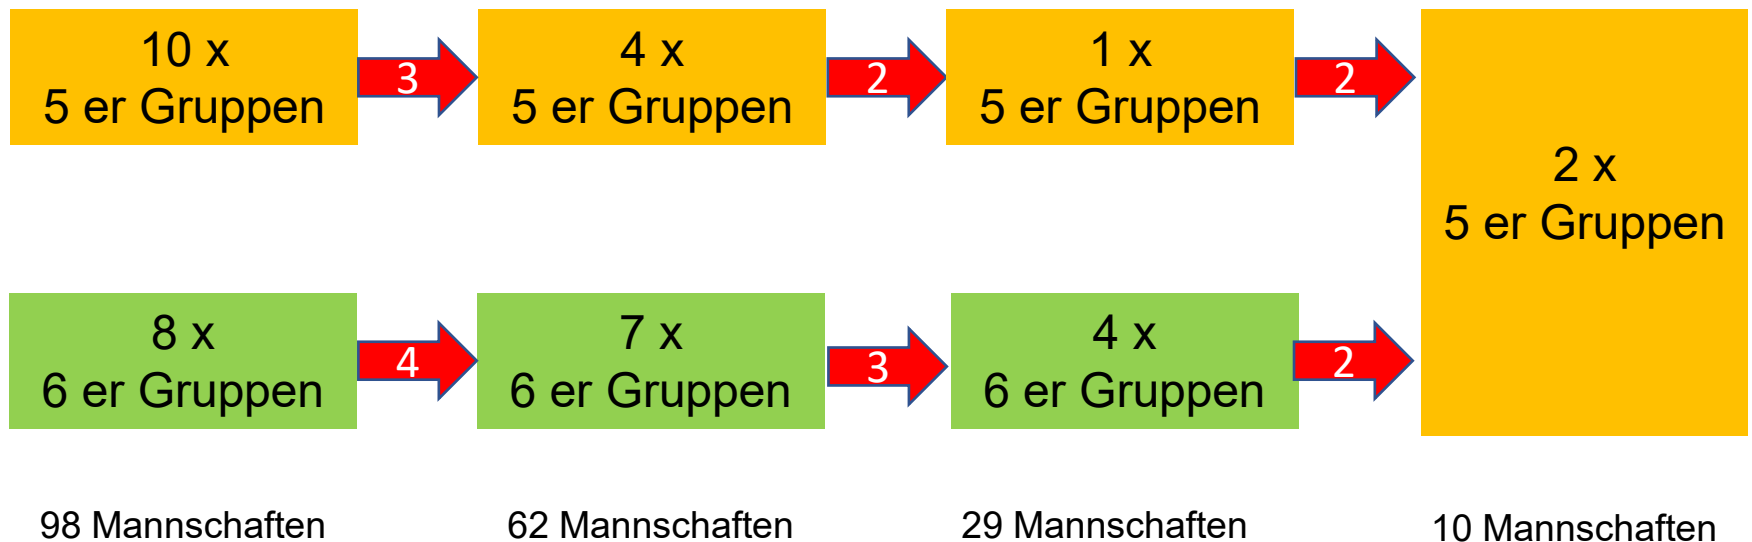

Hallenplanung für die D-Junioren

BEZIRK
OSTWÜRTTEMBERG

1. Spieltag

2. Spieltag

3. Spieltag

Endrunde

Bei den D-Junioren ist noch 1 C-Juniorinnen-Mannschaften mit berücksichtigt.
FC Norma

Hallenplanung für die C-Junioren

1. Spieltag

2. Spieltag

3. Spieltag

Endrunde

Hallenplanung für die B-Junioren

1. Spieltag

3 x
5 er Gruppen

4 x
6 er Gruppen