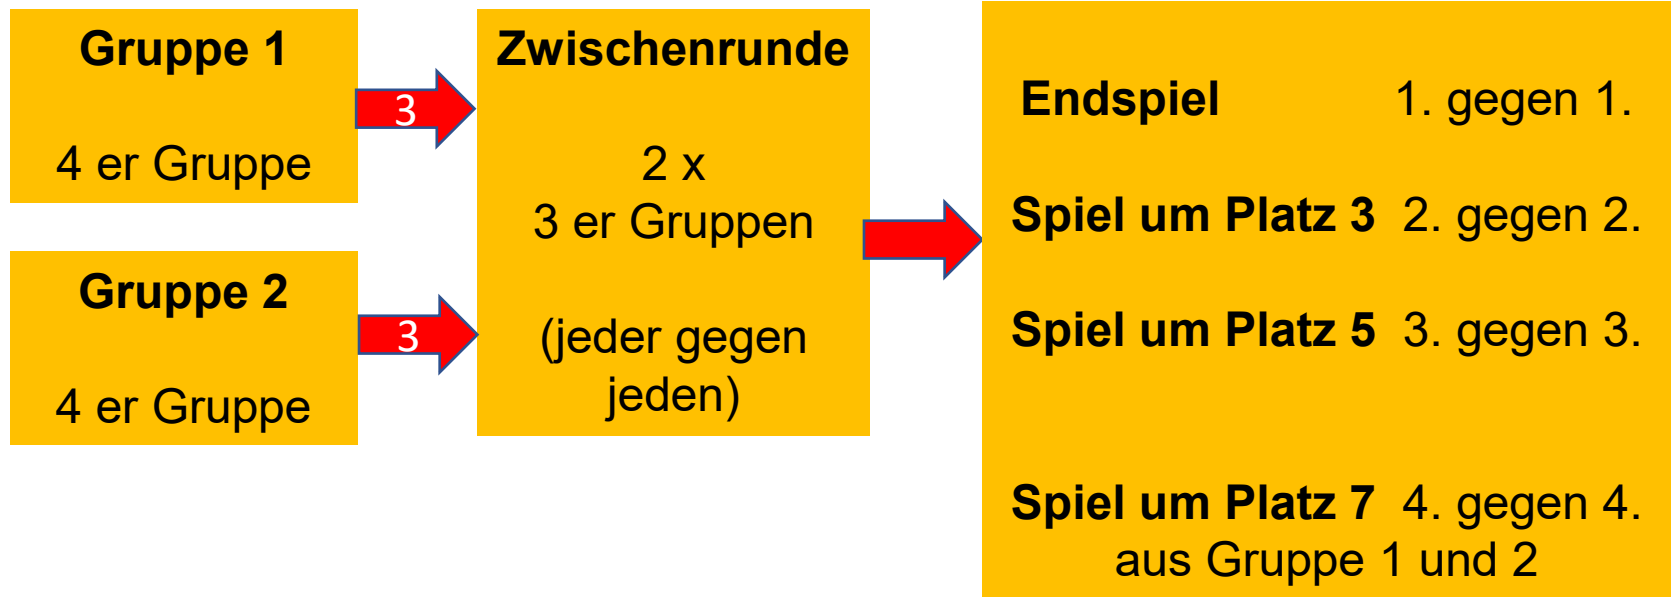

Vorgesehener Termin für die Endrunde B-Juniorinnen Samstag, 14.1.23 in Hüttlingen

Gruppenspiele

FC Ellwangen, FV Sontheim, TSV Hüttlingen, TSV Ruppertshofen I, TSV Ruppertshofen II,
1. FC Normannia Gmünd, SGM SV Ebnat/Waldhausen, SV Eintracht Kirchheim