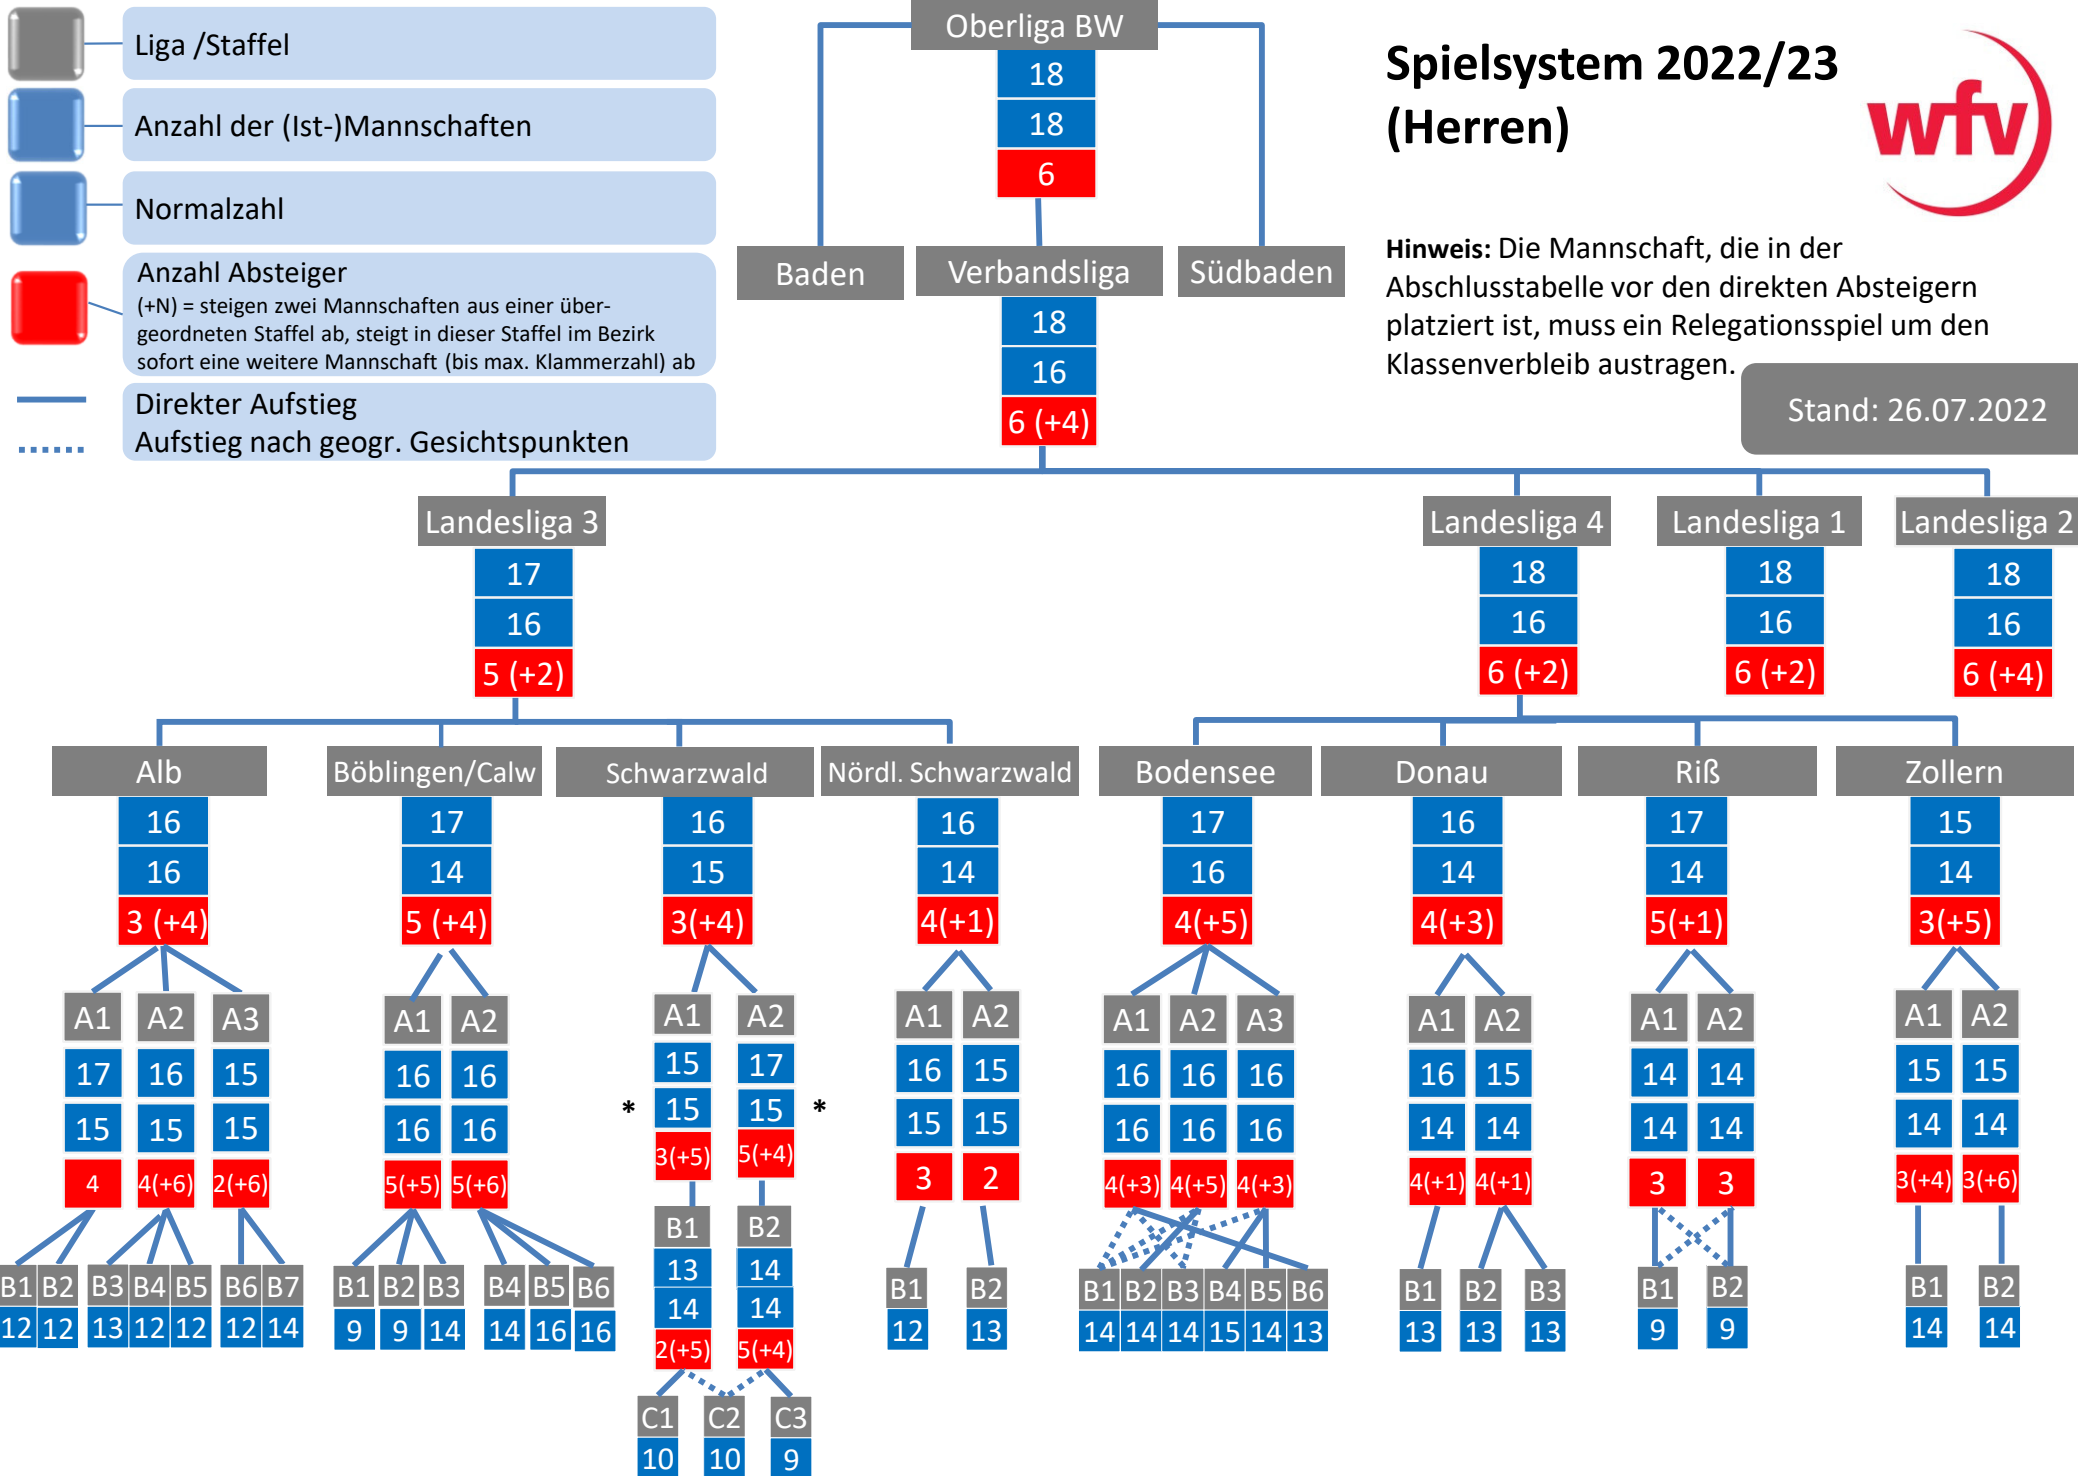

Spielsystem 2022/23 (Herren)

Hinweis: Die Mannschaft, die in der Abschlusstabelle vor den direkten Absteigern platziert ist, muss ein Relegationsspiel um den Klassenverbleib austragen.

Stand: 26.07.2022

* KLA-KLB zusätzlicher Auf/Absteiger