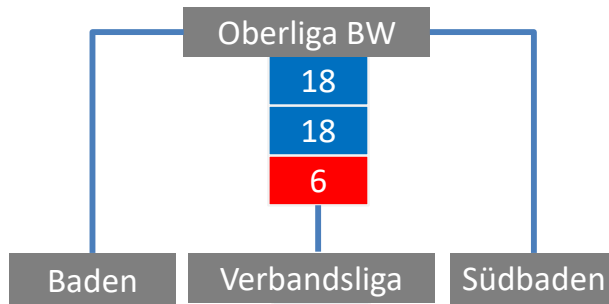

# Spielsystem 2023/24 (Herren)

Stand: 27.07.2023

**Hinweis:** Die Mannschaft, die in der Abschlusstabelle vor den direkten Absteigern platziert ist, muss ein Relegationsspiel um den Klassenverbleib austragen (2023/24 nur VL und LL)