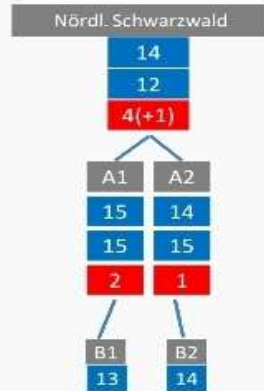

Abstiegsszenario

Bezirkliga: 4 (+1)

IST 23/24	Absteiger aus LL	Aufsteiger in LL	Aufsteiger aus KLA1/2	Absteiger aus BZL	SOLL 24/25
14	0	-1	2	3	12
14	1	-1	2	4	12
14	2	-1	2	5	12

Landesliga 3: zur Bezirkliga Ndl. Schwarzwald zugeordnet (2)

SG Empfinger
SV Wittendorf

Kreisliga A: A1 = 2 und A2 = 1

In der Kreisliga A wird mit einem Pool von 30 Mannschaften gespielt.

Bei 3 Absteigern aus der Bezirkliga verringert sich die Anzahl der Absteiger in der KLA1 auf 1; der Tabellenletzte KLA2 muss absteigen. Abhängig von der Zahl der Absteiger aus der Bezirkliga qualifizieren sich 30 und 31 Mannschaften für die KLA 2024/25.

IST 23/24	Absteiger aus BZL	Aufsteiger in BZL	Aufsteiger aus KLB1/2	Absteiger aus KLA1	Absteiger aus KLA2	SOLL 24/25
29	3	-2	2	1	1	30
29	4	-2	2	2	1	30
29	5	-2	2	2	1	31