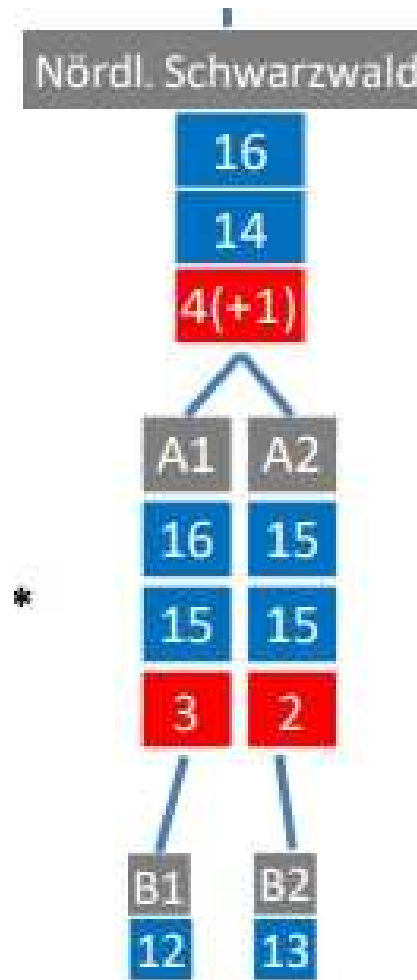

Staffeltag Saison 2023/2024

Staffeleinteilung Kreisliga A

Kreisliga A1

1	<i>Alpirsbach-Rötenbach</i>
2	<i>Betzweiler</i>
3	<i>Busenweiler-Römlinsdorf</i>
4	<i>Dornhan 2</i>
5	<i>Dornstetten</i>
6	<i>Freudenstadt 2</i>
7	<i>Glatten</i>
8	<i>Hallwangen</i>
9	<i>Herzogsweiler-Durrweiler</i>
10	<i>Huzenbach</i>
11	<i>Kaltbrunn</i>
12	<i>Klosterreichenbach</i>
13	<i>Oberiflingen</i>
14	<i>Pfalzgrafenweiler</i>
15	<i>Tummlingen-Hörschweiler</i>
16	<i>Wittendorf/Lombach/Loßburg</i>

Kreisliga A2

1	<i>Ahldorf-Mühlen/Dettensee 2</i>
2	<i>Altheim-Grünmettstetten</i>
3	<i>Bildechingen/Nordstetten</i>
4	<i>Dettlingen-Bittelbronn/Schopfloch</i>
5	<i>Empfingen 2</i>
6	<i>Felldorf/Bierlingen</i>
7	<i>Göttelfingen/Baisingen</i>
8	<i>Holzhausen/Sulz/Sigmarswangen</i>
9	<i>Horb</i>
10	<i>Rexingen/Dettingen</i>
11	<i>Rohrdorf-Eckenweiler/Weitingen</i>
12	<i>Talheim</i>
13	<i>Wachendorf</i>
14	<i>Wittershausen</i>

Staffeltag Saison 2023/2024

Spinne Bezirk Nördl. Schwarzwald