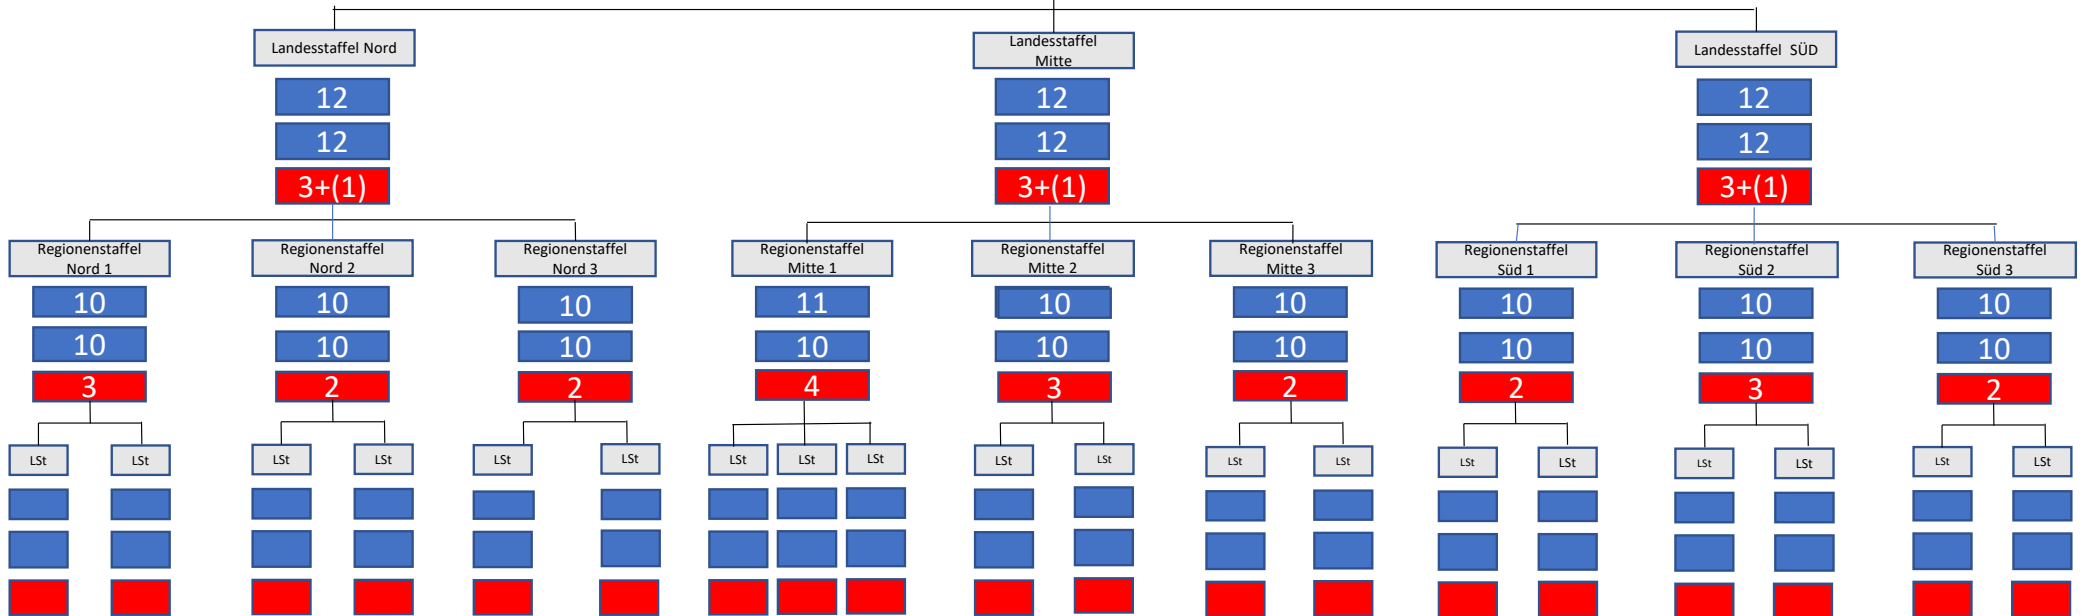

	Liga/Staffel
	Anzahl der Ist Mannschaften
	Normalzahl
	Anzahl Absteiger (+N) steigen zwei Mannschaften aus einer übergeordneten Staffel ab, steigt in dieser Staffel sofort eine weitere Mannschaft (bis max. Klammerzahl) ab
—	Direkter Aufstieg

# Spielsystem 2023/24 A-Junioren

## Spielsystem 2023/24 C-Junioren