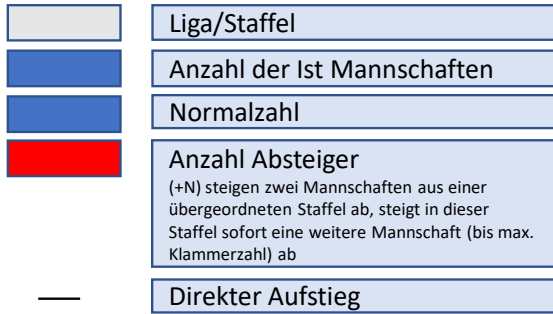

Spielsystem 2023/24 C-Junioren