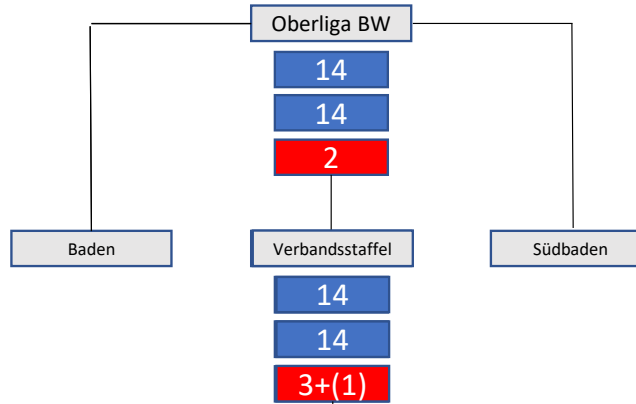

	Liga/Staffel
	Anzahl der Ist Mannschaften
	Normalzahl
	Anzahl Absteiger (+N) steigen zwei Mannschaften aus einer übergeordneten Staffel ab, steigt in dieser Staffel sofort eine weitere Mannschaft (bis max. Klammerzahl) ab
—	Direkter Aufstieg

# Spielsystem 2023/24 A-Junioren