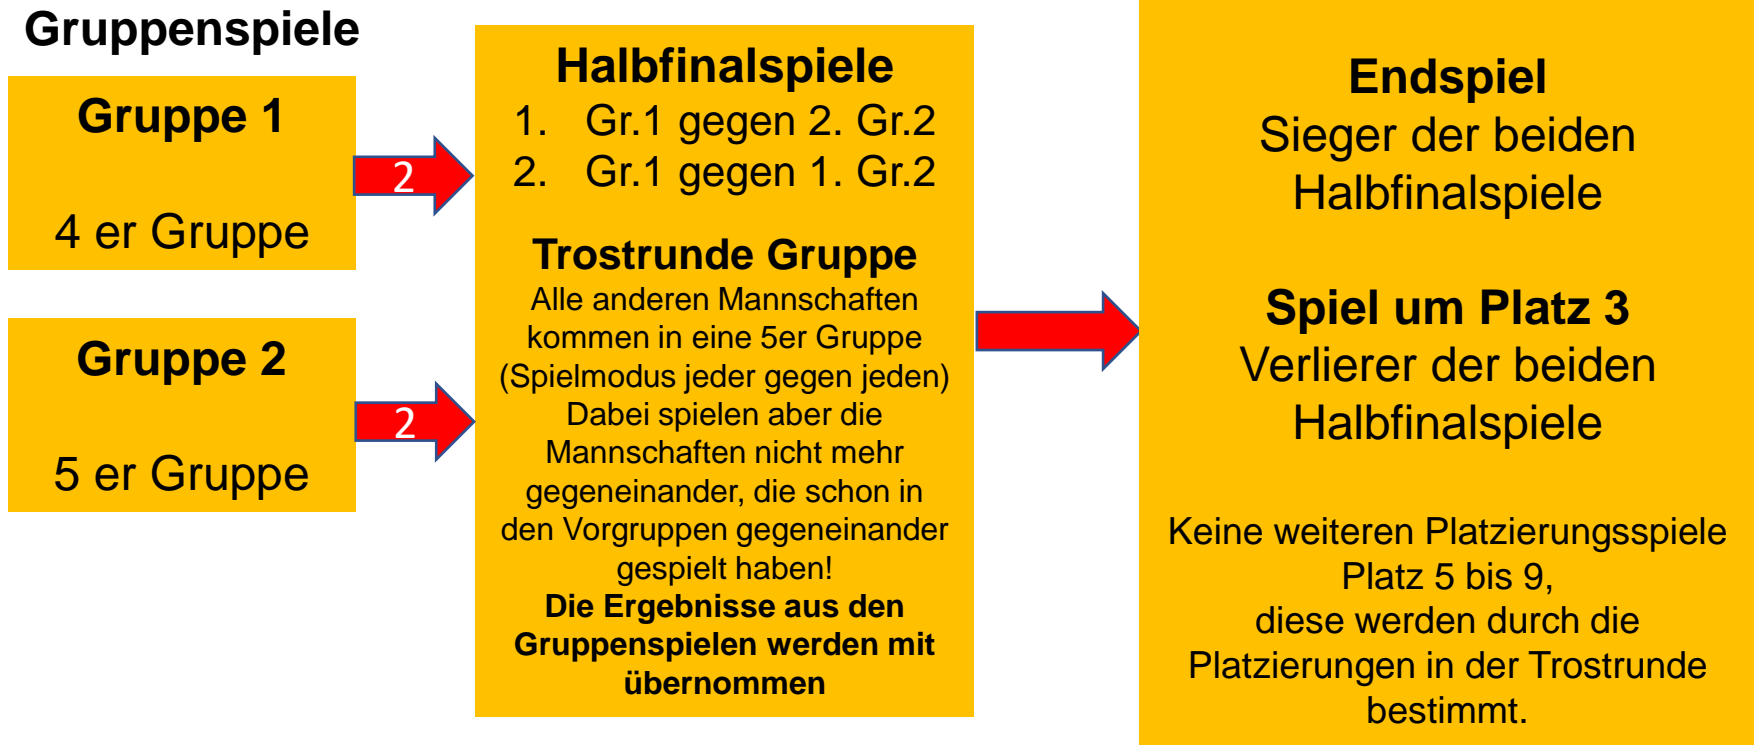

Termin für die Endrunde B-Juniorinnen Sonntag, 21.1.24 in Ellwangen (Spielzeit 4h 46 min.)

FC Ellwangen, FC Härtsfeld, FV Sontheim, SV Eintracht Kirchheim, TSV Hüttlingen,
TSV Ruppertshofen I und II, 1. FC Normannia Gmünd, SGM SV Ebnat/Waldhausen

Meldelisten / Endrunden Juniorinnen

Anzahl	Vereinsname	Mannschaftsname	MS-Art	MS-Nr.	Einteilung	Einteilung Zusätzlich	Termine	Zeit
1	FC Ellwangen 1913 e. V.	FC Ellwangen	B-Juniorinnen	1	B-Juniorinnen		B-Juniorinnen Endrunde am Sonntag, 21.1.2024 in Ellwangen	12:30 Uhr bis 17:30 Uhr
2	FC Härtsfeld 03	FC Härtsfeld 03	B-Juniorinnen	1				
3	FV Sontheim/Brenz	FV Sontheim/Brenz	B-Juniorinnen	1				
4	SV Ebnat	SGM Ebnat/Waldhausen	B-Juniorinnen	1				
5	SV Eintracht Kirchheim	SV Kirchheim/Dirgenheim	B-Juniorinnen	1				
6	TSV Hüttlingen	TSV Hüttlingen	B-Juniorinnen	1				
7	TSV Ruppertshofen	TSV Ruppertshofen I	B-Juniorinnen	1				
8	TSV Ruppertshofen	TSV Ruppertshofen II	B-Juniorinnen	2				
9	1.FC Normannia Gmünd	1.FC Normannia Gmünd	B-Juniorinnen	1				
1	FC Ellwangen 1913 e. V.	FC Ellwangen I	C-Juniorinnen	1	C-Juniorinnen	auch D-Juniorinnen	C-Juniorinnen Endrunde am Sonntag, 14.1.2024 in Hüttlingen	12 Uhr bis 17 Uhr
2	FC Ellwangen 1913 e. V.	FC Ellwangen II	C-Juniorinnen	1				
3	FC Härtsfeld 03	FC Härtsfeld 03	C-Juniorinnen	1				
4	FV Sontheim/Brenz	FV Sontheim/Brenz	C-Juniorinnen	1				
5	TSV Böbingen	TSV Böbingen	C-Juniorinnen	1				
6	TSV Herbrechtingen	SGM Herbrechtingen/Bolheim	C-Juniorinnen	1				
7	TSV Hüttlingen	TSV Hüttlingen	C-Juniorinnen	1				
8	SV Ebnat	SGM Ebnat/Waldhausen	C-Juniorinnen	1				
9	1.FC Normannia Gmünd	1.FC Normannia Gmünd	C-Juniorinnen	1		auch D-Juniorinnen		
1	FC Ellwangen 1913 e. V.	FC Ellwangen I	D-Juniorinnen	1	D-Juniorinnen Endrunde	auch E-Juniorinnen	D-Juniorinnen Endrunde am Sonntag, 21.1.2024 in Ellwangen	09:30 Uhr bis 12:00 Uhr
2	FC Ellwangen 1913 e. V.	FC Ellwangen II	D-Juniorinnen	1				
3	FC Härtsfeld 03	FC Härtsfeld 03 I	D-Juniorinnen	1				
4	FC Härtsfeld 03	FC Härtsfeld 03 II	D-Juniorinnen	1				
5	1.FC Normannia Gmünd	1.FC Normannia Gmünd	D-Juniorinnen	1		auch E-Juniorinnen		
1	FC Ellwangen 1913 e. V.	FC Ellwangen I	E-Juniorinnen	1	E-Juniorinnen Endrunde	auch F-Juniorinnen	Keine Endrunde	
2	FC Ellwangen 1913 e. V.	FC Ellwangen II	E-Juniorinnen	1				
3	1.FC Normannia Gmünd	1.FC Normannia Gmünd	E-Juniorinnen	1		auch F-Juniorinnen		

Fragen:

Bekommen wir bei den C- und B-Juniorinnen jeweils noch eine 10. Mannschaften zusammen (reine Vereinsmannschaft oder eine gemixte Mannschaft). Dazu bitte die Vereinsvertreter untereinander Kontakt aufnehmen.

Eventuell klappt es bei den D-Juniorinnen auch noch mit einer 6. Mannschaften. **Eventuell TSV Böbingen?**

Unter einer gemixten Mannschaft verstehe ich => Mädchen, die nur in unterschiedlichen Mannschaften und Vereinen bei den Jungs spielen (dazu ist natürlich ein Betreuer dann notwendig)