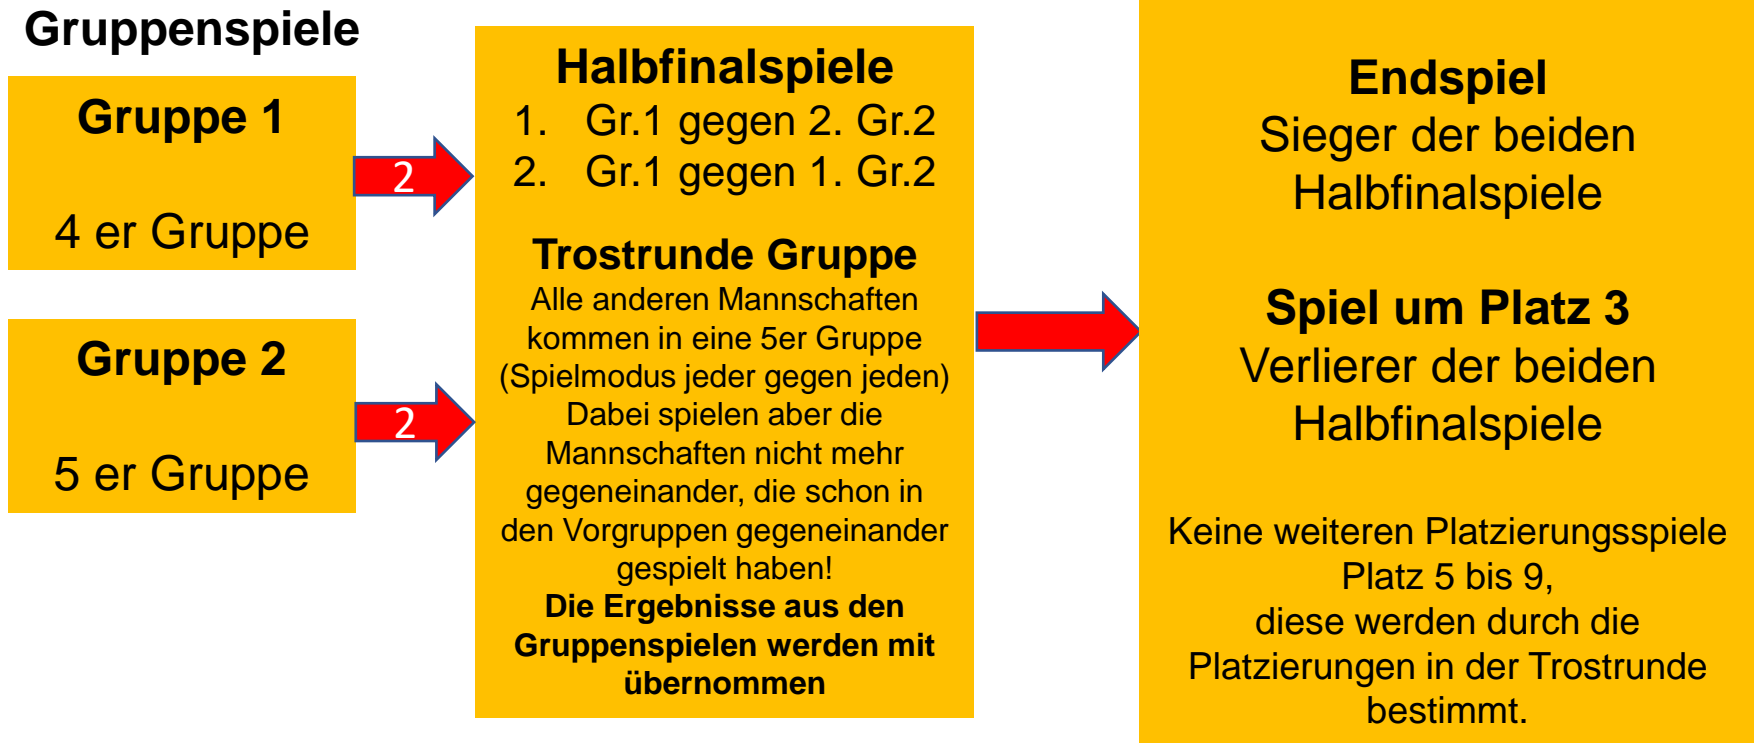

Termin für die Endrunde C-Juniorinnen Sonntag, 14.1.24 in Hüttlingen (Spielzeit 4h 46 min.)

FC Ellwangen I, FC Ellwangen II , FC Härtsfeld, FV Sontheim, TSV Böbingen, TSV Herbrechtingen, TSV Hüttlingen, 1. FC Normannia Gmünd, SGM SV Ebnat/Waldhausen