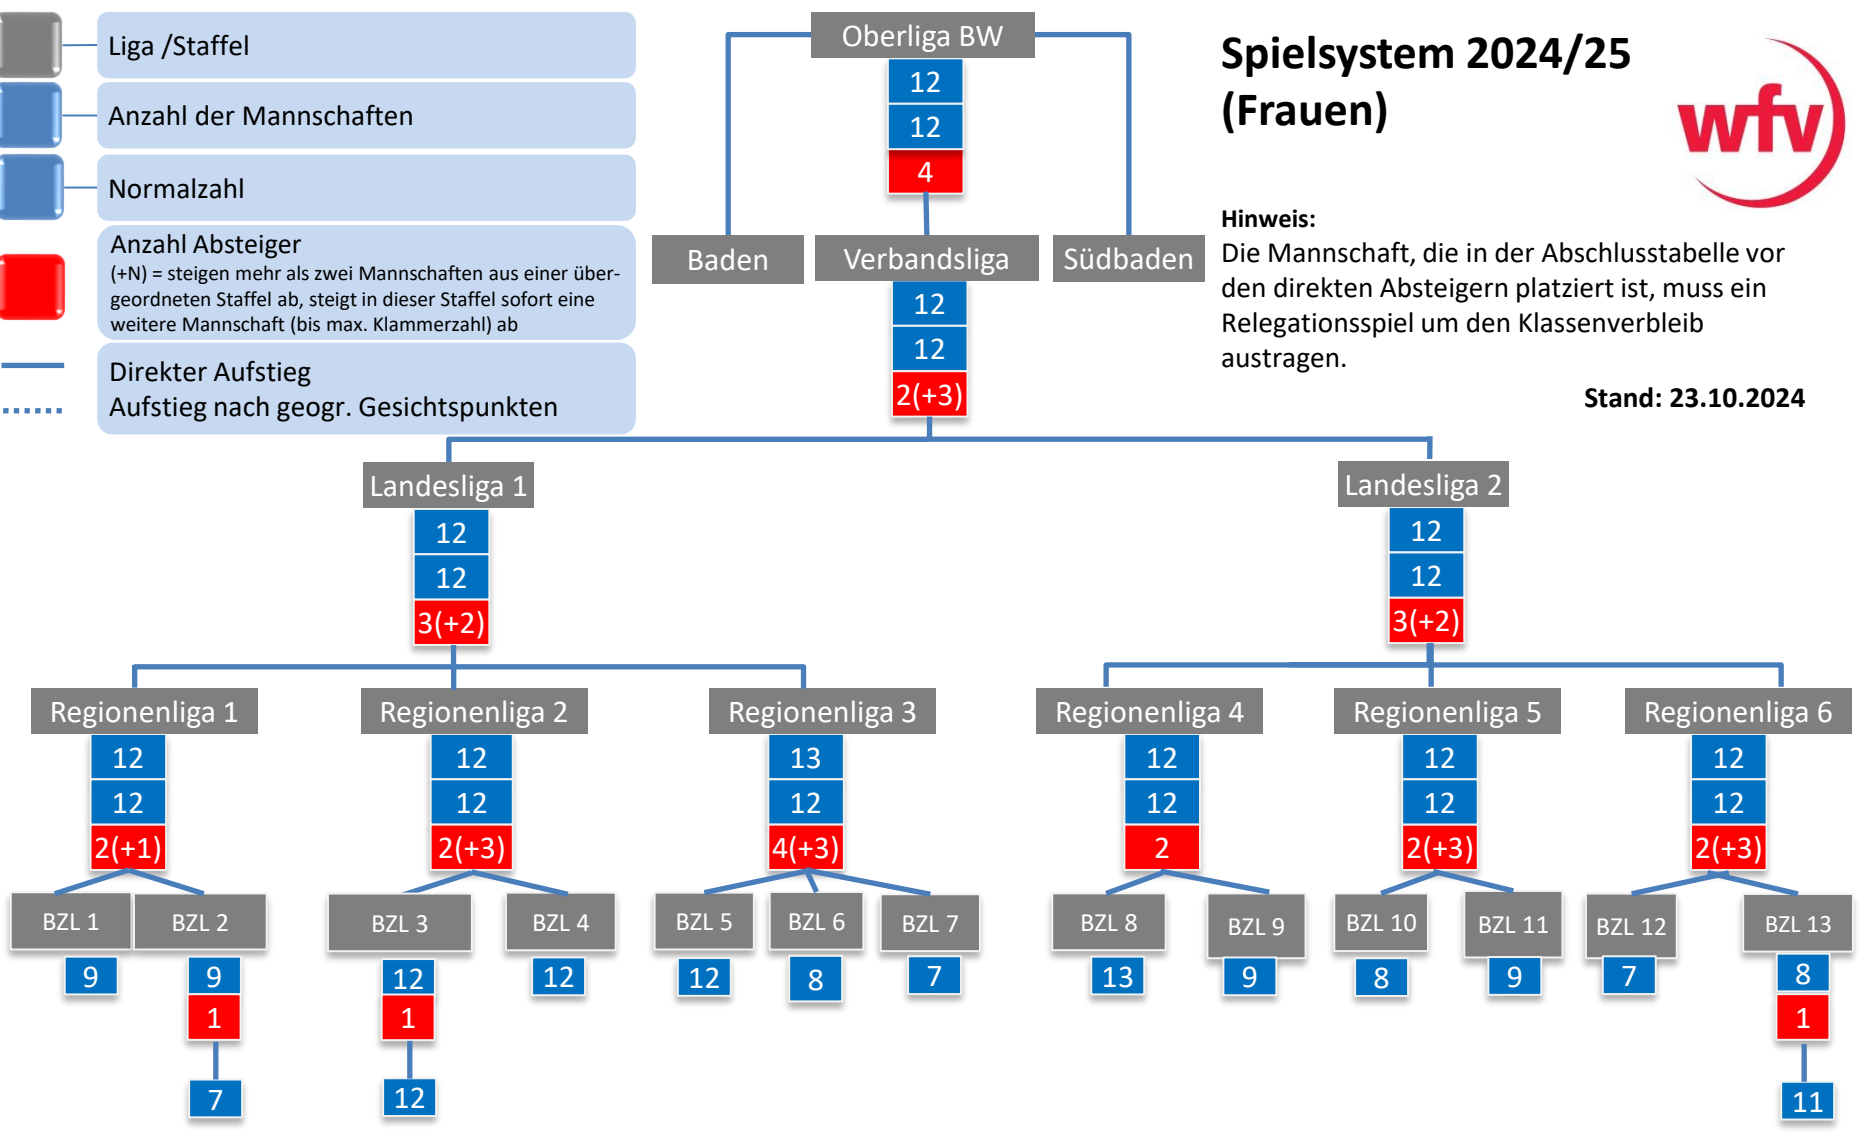

# Spielsystem 2024/25 (Frauen)

**Hinweis:**  
Die Mannschaft, die in der Abschlusstabelle vor den direkten Absteigern platziert ist, muss ein Relegationsspiel um den Klassenverbleib austragen.

Stand: 23.10.2024

**Legende:**

- Liga /Staffel
- Anzahl der Mannschaften
- Normalzahl
- Anzahl Absteiger  
(+N) = steigen mehr als zwei Mannschaften aus einer übergeordneten Staffel ab, steigt in dieser Staffel sofort eine weitere Mannschaft (bis max. Klammerzahl) ab
- Direkter Aufstieg
- ..... Aufstieg nach geogr. Gesichtspunkten

- |                                   |   |   |  |   |  |  |  |  |   |   |             |   |
|-----------------------------------|---|---|--|---|--|--|--|--|---|---|-------------|---|
| SRG:<br>Heilbronn<br>Kocher/Jagst | SRG:<br>Crailsheim<br>Künzelsau<br>Bad Mergentheim<br>Öhringen<br>Schwäbisch Hall | SRG:<br>Stuttgart<br>Waiblingen<br>Backnang<br>Schorndorf | SRG:<br>Ludwigsburg<br>Vaihingen/Enz<br>Leonberg | SRG:<br>Göppingen<br>Nürtingen<br>Esslingen | SRG:<br>Blautal/Lonetal<br>Illertal<br>Ulm/Neu-Ulm | SRG:<br>Aalen<br>Schw. Gmünd<br>Heidenheim | SRG:<br>Nördlicher SW<br>Böblingen<br>Calw | SRG:<br>Tuttlingen<br>Rottweil<br>Zollern-<br>Balingen | SRG:<br>Münsingen<br>Reutlingen<br>Tübingen | SRG:<br>Saulgau<br>Ehingen<br>Sigmaringen | SRG:<br>Riß | SRG:<br>Friedrichshafen<br>Ravensburg<br>Wangen |
|-----------------------------------|---|---|--|---|--|--|--|--|---|---|-------------|---|